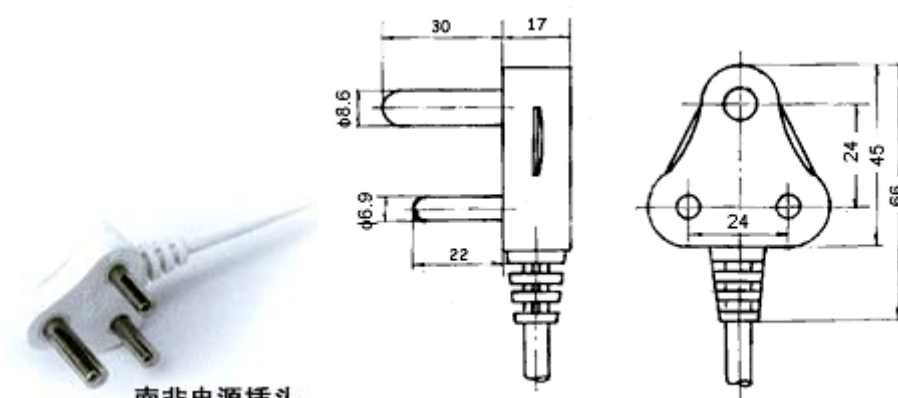

各国电源插头标准

中国标准电源插头.....	1
欧洲标准电源插头.....	1
美国标准电源插头.....	2
日本标准电源插头.....	3
以色列 南非 英国电源插头.....	3
认证国家名称代号.....	3

中国标准电源插头

欧洲标准电源插头

美国标准电源插头

日本标准电源插头

以色列 南非 英国电源插头

以色列电源插头

南非电源插头

英国电源插头

认证国家名称代号

认证国家	简称	认证标志	认证机构
中国	CCEE		中国电工认证委员会
欧洲	CENELEC		欧洲电气标准委员会
欧洲	CEE		欧洲电气机器统一安全规格委员会
德国	VDE		德国电气技术者协会
荷兰	KEMA		荷兰电气标准
德国	TUV		德国莱茵技术监督协会
瑞士	SEV		瑞士电器标准
瑞典	SEMKO		瑞典电器标准
挪威	NEMKO		挪威电气机器试验所
丹麦	DEMKO		丹麦电气机器试验所
芬兰	SFS		芬兰电气机械标准
奥地利	OVE		奥地利电气机械标准
比利时	NBN		比利时电气用品标准
意大利	IMQ		意大利家电机噐试验所
法国	NF		法国国家标准
澳洲	SAA		澳洲国家标准协会
美国	UL		美国保险协会实验室
加拿大	CSA		加拿大标准协会
日本	T-MARK		日本电器标准
英国	BS		英国规格协会