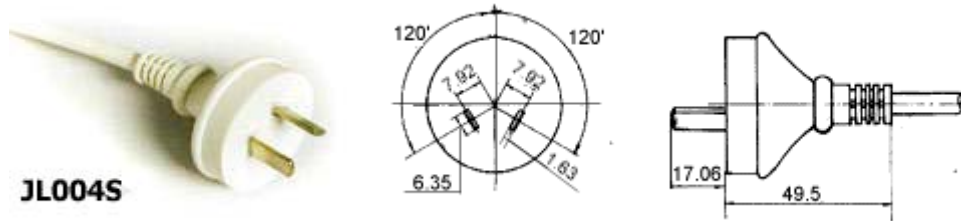

各国电源插头标准

中国标准电源插头.....	1
欧洲标准电源插头.....	1
美国标准电源插头.....	2
日本标准电源插头.....	3
以色列 南非 英国电源插头.....	3
认证国家名称代号.....	3

中国标准电源插头

欧洲标准电源插头

美国标准电源插头

日本标准电源插头

以色列 南非 英国电源插头

以色列电源插头

南非电源插头

英国电源插头

认证国家名称代号

认证国家	简称	认证标志	认证机构
中国	CCEE		中国电工认证委员会
欧洲	CENELEC		欧洲电气标准委员会
欧洲	CEE		欧洲电气机器统一安全规格委员会
德国	VDE		德国电气技术者协会
荷兰	KEMA		荷兰电气标准
德国	TUV		德国莱茵技术监督协会
瑞士	SEV		瑞士电器标准
瑞典	SEMKO		瑞典电器标准
挪威	NEMKO		挪威电气机器试验所
丹麦	DEMKO		丹麦电气机器试验所
芬兰	SFS		芬兰电气机械标准
奥地利	OVE		奥地利电气机械标准
比利时	NBN		比利时电气用品标准
意大利	IMQ		意大利家电机噐试验所
法国	NF		法国国家标准
澳洲	SAA		澳洲国家标准协会
美国	UL		美国保险协会实验室
加拿大	CSA		加拿大标准协会
日本	T-MARK		日本电器标准
英国	BS		英国规格协会