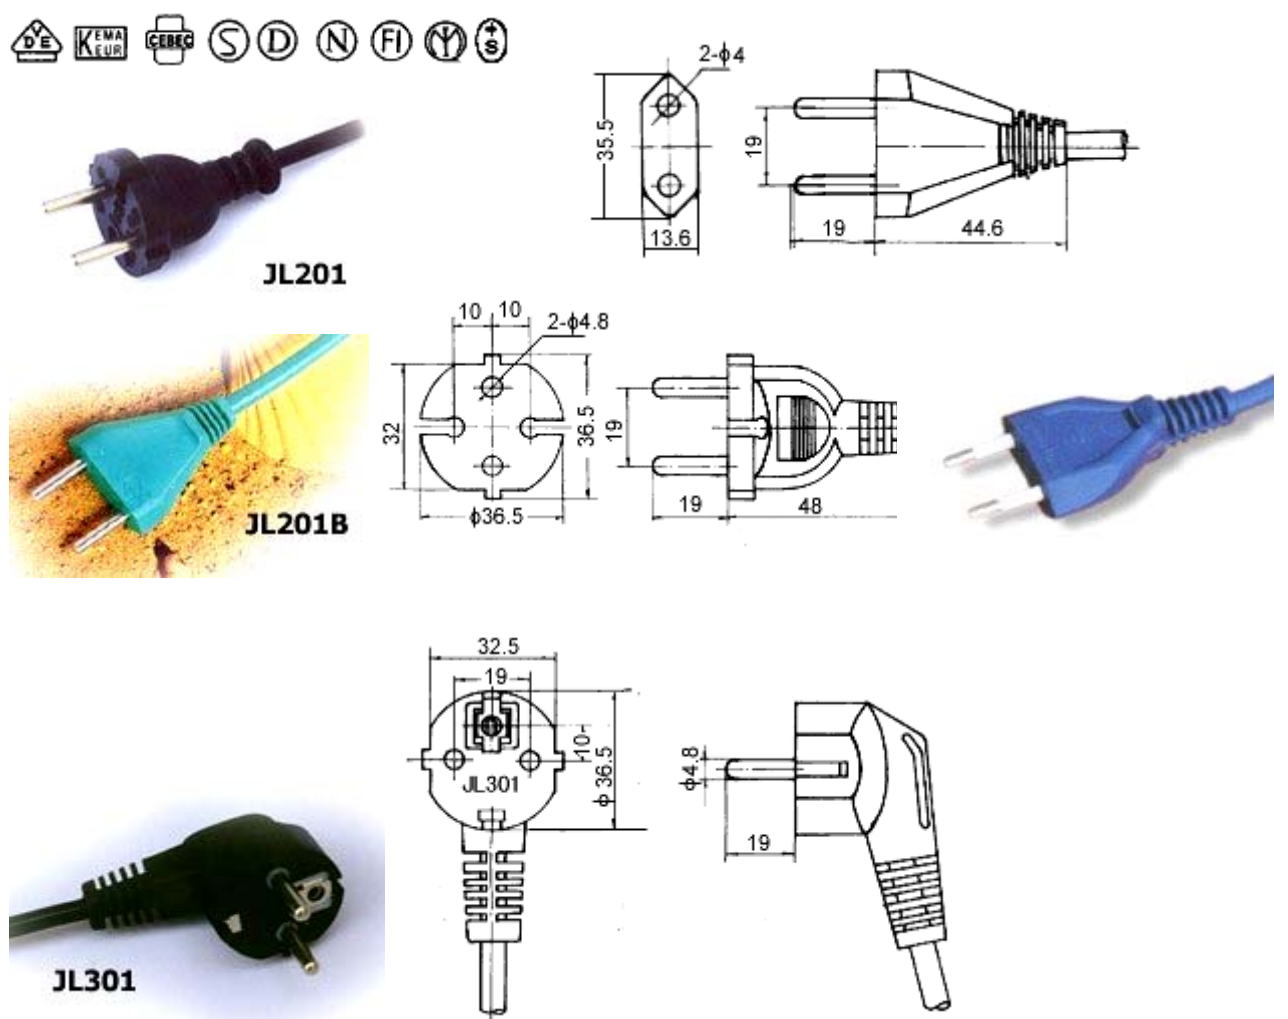

各国电源插头标准

中国标准电源插头.....	1
欧洲标准电源插头.....	1
美国标准电源插头.....	2
日本标准电源插头.....	3
以色列 南非 英国电源插头.....	3
认证国家名称代号.....	3

中国标准电源插头

欧洲标准电源插头

美国标准电源插头

日本标准电源插头

以色列 南非 英国电源插头

以色列电源插头

南非电源插头

英国电源插头

认证国家名称代号

认证国家	简称	认证标志	认证机构
中国	CCEE		中国电工认证委员会
欧洲	CENELEC		欧洲电气标准委员会
欧洲	CEE		欧洲电气机器统一安全规格委员会
德国	VDE		德国电气技术者协会
荷兰	KEMA		荷兰电气标准
德国	TUV		德国莱茵技术监督协会
瑞士	SEV		瑞士电器标准
瑞典	SEMKO		瑞典电器标准
挪威	NEMKO		挪威电气机器试验所
丹麦	DEMKO		丹麦电气机器试验所
芬兰	SFS		芬兰电气机械标准
奥地利	OVE		奥地利电气机械标准
比利时	NBN		比利时电气用品标准
意大利	IMQ		意大利家电机噐试验所
法国	NF		法国国家标准
澳洲	SAA		澳洲国家标准协会
美国	UL		美国保险协会实验室
加拿大	CSA		加拿大标准协会
日本	T-MARK		日本电器标准
英国	BS		英国规格协会