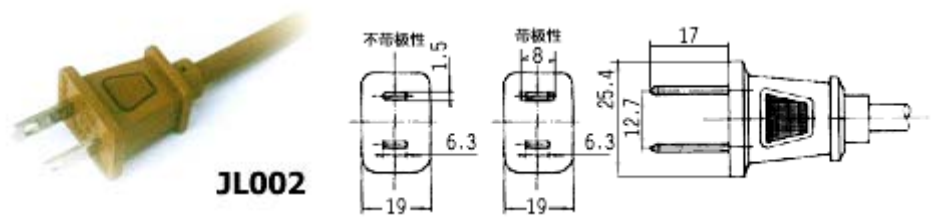

各国电源插头标准

中国标准电源插头.....	1
欧洲标准电源插头.....	1
美国标准电源插头.....	2
日本标准电源插头.....	3
以色列 南非 英国电源插头.....	3
认证国家名称代号.....	3

中国标准电源插头

欧洲标准电源插头

美国标准电源插头

日本标准电源插头

以色列 南非 英国电源插头

以色列电源插头

南非电源插头

英国电源插头

认证国家名称代号

认证国家	简称	认证标志	认证机构
中国	CCEE		中国电工认证委员会
欧洲	CENELEC		欧洲电气标准委员会
欧洲	CEE		欧洲电气机器统一安全规格委员会
德国	VDE		德国电气技术者协会
荷兰	KEMA		荷兰电气标准
德国	TUV		德国莱茵技术监督协会
瑞士	SEV		瑞士电器标准
瑞典	SEMKO		瑞典电器标准
挪威	NEMKO		挪威电气机器试验所
丹麦	DEMKO		丹麦电气机器试验所
芬兰	SFS		芬兰电气机械标准
奥地利	OVE		奥地利电气机械标准
比利时	NBN		比利时电气用品标准
意大利	IMQ		意大利家电机噐试验所
法国	NF		法国国家标准
澳洲	SAA		澳洲国家标准协会
美国	UL		美国保险协会实验室
加拿大	CSA		加拿大标准协会
日本	T-MARK		日本电器标准
英国	BS		英国规格协会