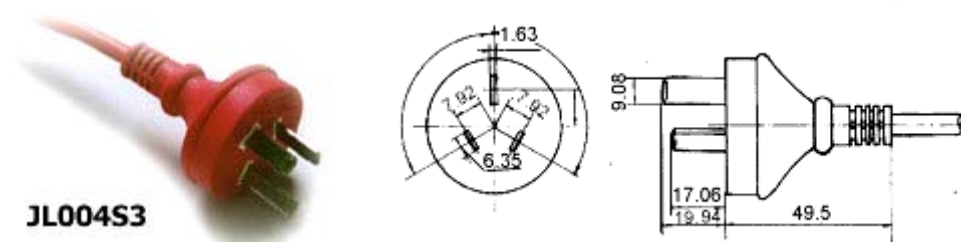

各国电源插头标准

中国标准电源插头.....	1
欧洲标准电源插头.....	1
美国标准电源插头.....	2
日本标准电源插头.....	3
以色列 南非 英国电源插头.....	3
认证国家名称代号.....	3

中国标准电源插头

欧洲标准电源插头

美国标准电源插头

日本标准电源插头

以色列 南非 英国电源插头

以色列电源插头

南非电源插头

英国电源插头

认证国家名称代号

认证国家	简称	认证标志	认证机构
中国	CCEE		中国电工认证委员会
欧洲	CENELEC		欧洲电气标准委员会
欧洲	CEE		欧洲电气机器统一安全规格委员会
德国	VDE		德国电气技术者协会
荷兰	KEMA		荷兰电气标准
德国	TUV		德国莱茵技术监督协会
瑞士	SEV		瑞士电器标准
瑞典	SEMKO		瑞典电器标准
挪威	NEMKO		挪威电气机器试验所
丹麦	DEMKO		丹麦电气机器试验所
芬兰	SFS		芬兰电气机械标准
奥地利	OVE		奥地利电气机械标准
比利时	NBN		比利时电气用品标准
意大利	IMQ		意大利家电机噐试验所
法国	NF		法国国家标准
澳洲	SAA		澳洲国家标准协会
美国	UL		美国保险协会实验室
加拿大	CSA		加拿大标准协会
日本	T-MARK		日本电器标准
英国	BS		英国规格协会